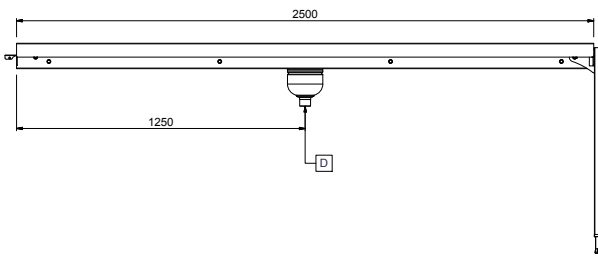

863163 (HSBCC25)

Koordenband tussenunit,
voor korventransport, 1
pootstel, 2500 mm

Omschrijving

Product Nr.

Koordenband tussenunit van roestvrijstaal AISI304 voor combinatie met het modulaire koordenband systeem. Tussenunit voor transport van korven 500x500 mm. Beide lange zijden met geleidingsranden voor de korven. Voor twee polyurethaan koordenbanden Ø15 mm, lopend in roestvrijstalen geleidingen. Koordenbanden zijn een separate levering, met lengtes van 10 m, 30 m of 50 m. Aangelaste flenzen voor een sterke verbinding met andere units van de koordenband. Lekbak met zeefkom, uitneembare korfzeef en 1,5" kunststof afvoer. Pootstel van roestvrijstalen buis 40x40 mm met roestvrijstalen stelvoeten, hoogteverstelling +50/-50 mm.

Goedkeuring

Front aanzicht

Zij aanzicht

D = Afvoer

Boven aanzicht

Water

Afvoer aansluiting 1"1/2

Algemene gegevens

Externe afmetingen, lengte	2500 mm
Externe afmetingen, breedte	620 mm
Externe afmetingen, hoogte	910 mm
Gewicht, netto	31 kg
Hoogte verstelling	50/50 mm
Lekbak materiaal	Roestvrijstaal 1.4301 (AISI304)