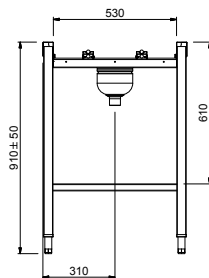

Goedkeuring

Front aanzicht

Zij aanzicht

D = Afvoer

Boven aanzicht

Water

Afvoer aansluiting 1"1/2

Algemene gegevens

Externe afmetingen, lengte	2500 mm
Externe afmetingen, breedte	620 mm
Externe afmetingen, hoogte	910 mm
Gewicht, netto	31 kg
Hoogte verstelling	50/50 mm
Lekbak materiaal	Roestvrijstaal 1.4301 (AISI304)