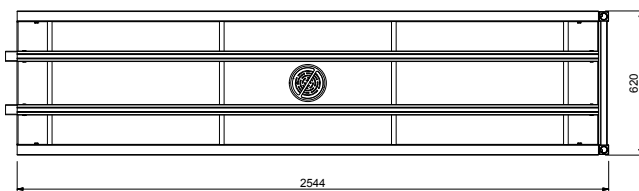

Goedkeuring

Front aanzicht

Zij aanzicht

D = Afvoer

Boven aanzicht

Water

Afvoer aansluiting 1"1/2

Algemene gegevens

Externe afmetingen, lengte	2500 mm
Externe afmetingen, breedte	620 mm
Externe afmetingen, hoogte	910 mm
Gewicht, netto	31 kg
Hoogte verstelling	50/50 mm
Lekbak materiaal	Roestvrijstaal 1.4301 (AISI304)